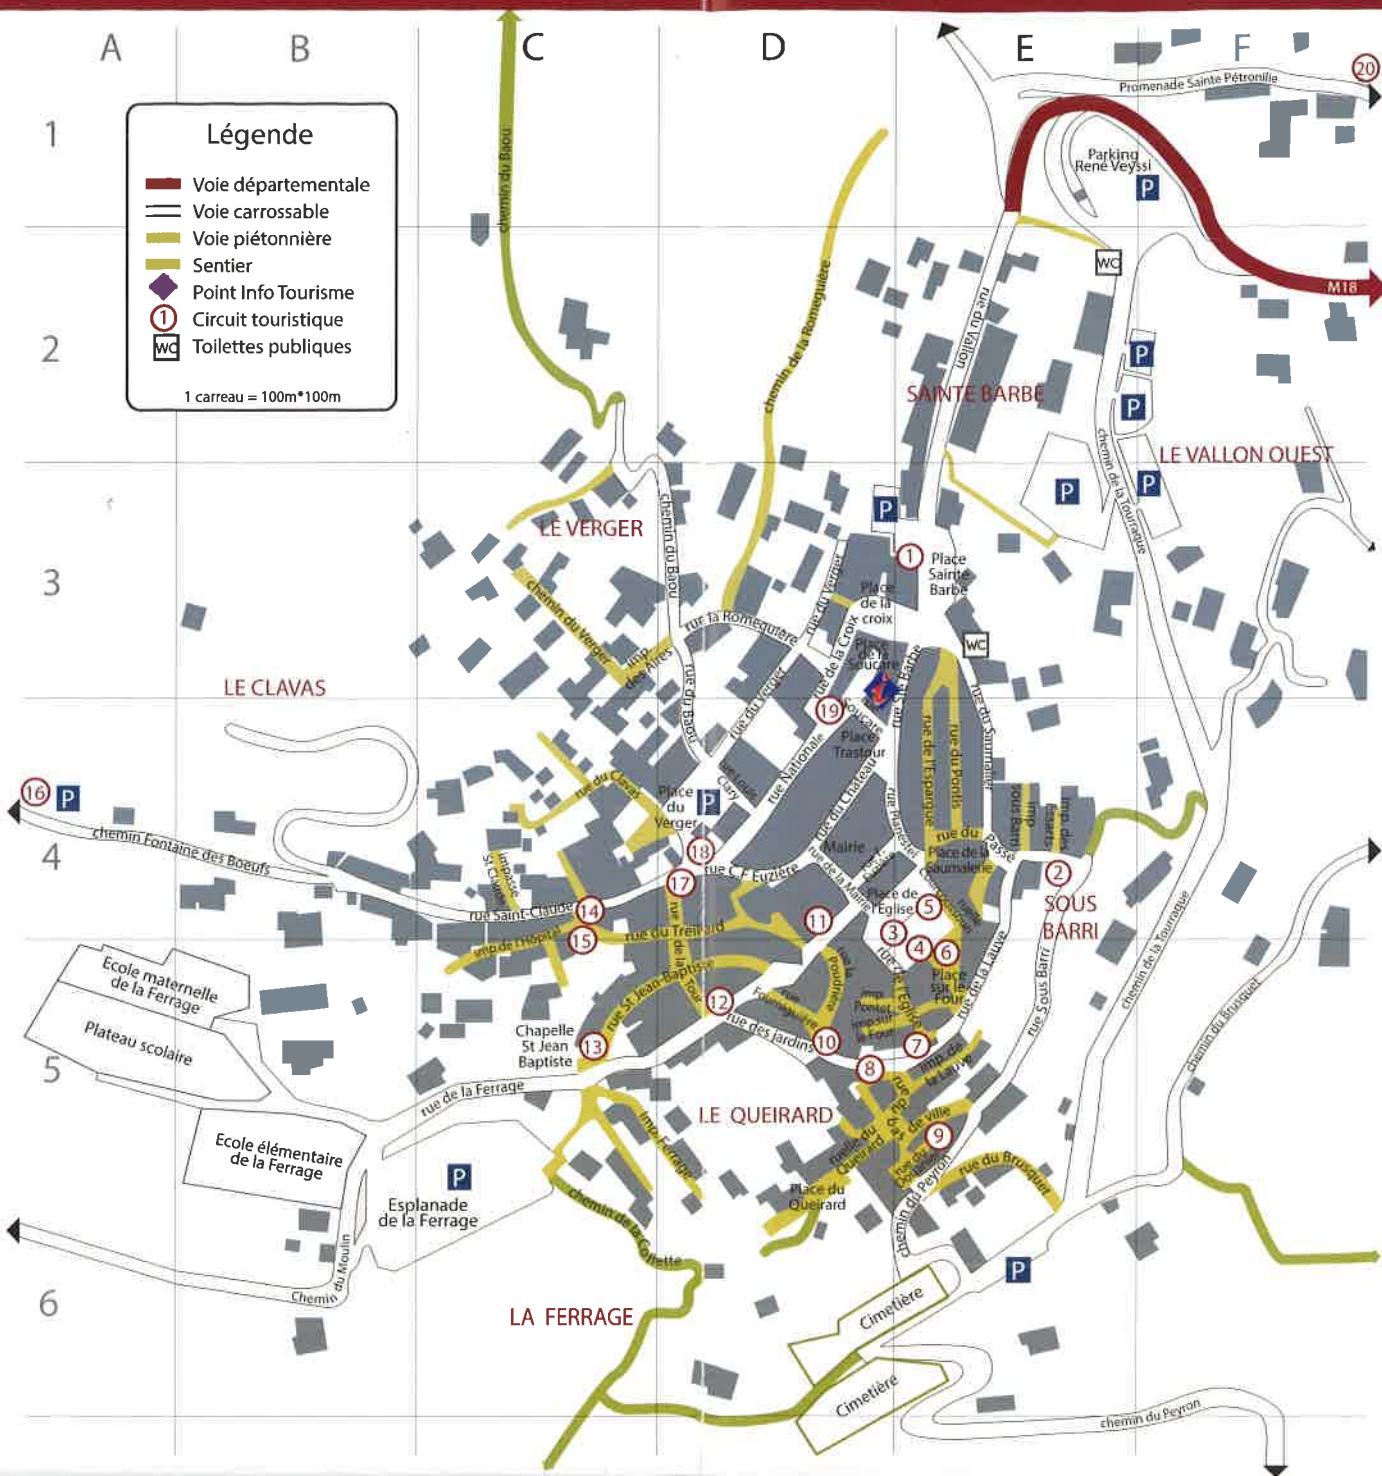

# Plan du village / Village map

# Rues du village / Street names

<b>A</b>	Aires (impasse).....C3	<b>M / N</b>	Mairie (rue).....D4
	André Trastour (place).....D4		Nationale (rue).....D4
<b>B</b>	Baou (chemin).....C1/C5	<b>P</b>	Passé (rue).....E4
	Baou (rue).....D3/D4		Peyron (chemin).....E6/F6
	Bas de ville (rue).....E5		Planestel (rue).....D4/E4
	Brusquet (chemin).....F5/F6		Pontet (impasse).....D5
	Brusquet (rue).....E5/E6		Pontis (rue).....E4
<b>C</b>			Poudrière (rue).....D5
	Ch. F. Euzière (rue).....D4	<b>Q / R</b>	Queirard (ruelle).....D5
	Château (rue).....D4		Romeguière (chemin).....D3/D2/D1
	Clavas (rue).....C4		Romeguière (rue).....D3
	Colette (Chemin).....C6/D6	<b>S</b>	Saint Claude (impasse).....C4
	Courcoussou (rue).....E4		Saint Claude (rue).....C4
	Croix (place).....D3	<b>D / E</b>	Saint Jean-Baptiste (rue).....C5/D5
	Croix (rue).....D3		Sainte Barbe (place).....E3
			Sainte Barbe (rue).....E3/E4
<b>D / E</b>	Douanier (rue).....E5		Saumalerie (place).....E4
	Eglise (place).....D4/E4		Saumalier (rue).....E4/E3
	Eglise (rue).....D5/E5		Soucare (rue).....D4
	Espargue (rue).....E4	<b>F</b>	Sous barri (impasse).....E4
	Essarts (impasse).....E4		Sous barri (rue).....E4/E5
<b>F</b>			Sur le four (impasse).....D5
	Ferrage (impasse).....C5/D5		Sur le four (place).....E5
	Ferrage (rue).....B5/C5	<b>H / J</b>	
	Fourniguière (rue).....D5		Tour (rue).....D4/D5
	Frédéric Euzière (rue).....D4		Tourraque (chemin).....E5/F5/F4
<b>H / J</b>			Treillard (rue).....C4/D4
	Hôpital (impasse).....C4/C5	<b>L</b>	
	Jardins (rue).....D5		Vallon (rue).....E2/E3
<b>L</b>			Verger (chemin).....C3
	Lauve (impasse).....E5		Verger (place).....D4
	Lauve (rue).....E4/E5		Verger (rue).....D4/D3
	Louis Clary (rue).....D4		